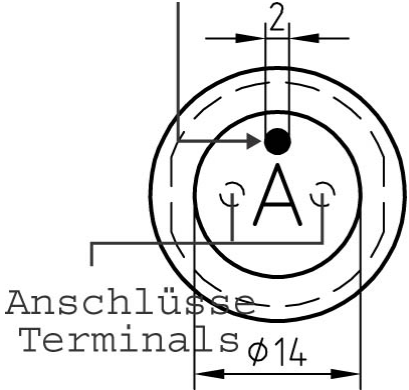

Mutter/ SW22
Nut /-across flats 22

x ohne Dichtung/ without sealing ring
xx mit Dichtung/ with sealing ring

Punktbeleuchtung
Pointillumination

Anschlüsse
Terminals