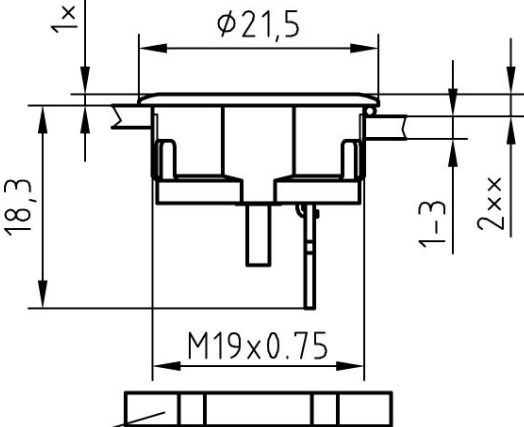

Mechanische Taster

M19 MCS Metallic beleuchtet

Mechanical Switches

M19 MCS Metallic illuminated

Maßbild
Technical Drawing

Mutter/ SW22
Nut /-across flats 22

x ohne Dichtung/ without sealing ring
xx mit Dichtung/ with sealing ring